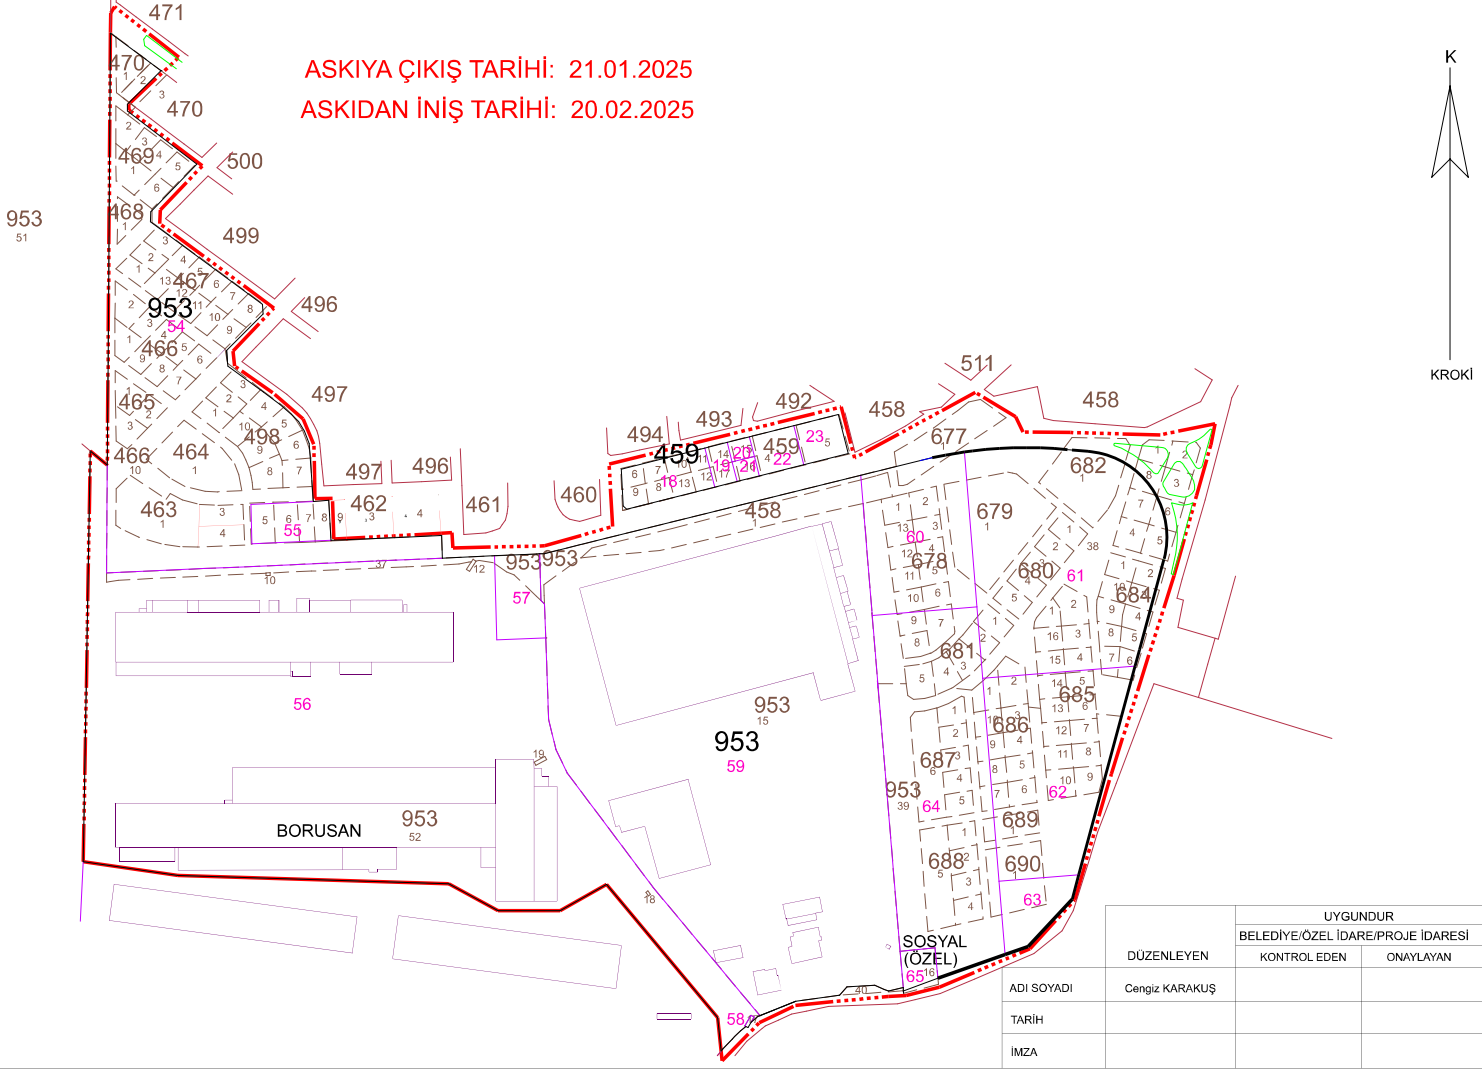

HİSAR MAHALLESİ GEMSAZ 1.BÖLGE DÜZENLEME SINIR VE ASKI İLAN HARİTASI (2. ASKI)

ASKIYA ÇIKIŞ TARİHİ: 21.01.2025

ASKIDAN İNİŞ TARİHİ: 20.02.2025

	DÜZENLEYEN	UYGUNDUR	
		BELEDİYE/ÖZEL İDARE/PROJE İDARESİ	
ADI SOYADI	Cengiz KARAKUŞ	KONTROL EDEN	ONAYLAYAN
TARİH			
İMZA			